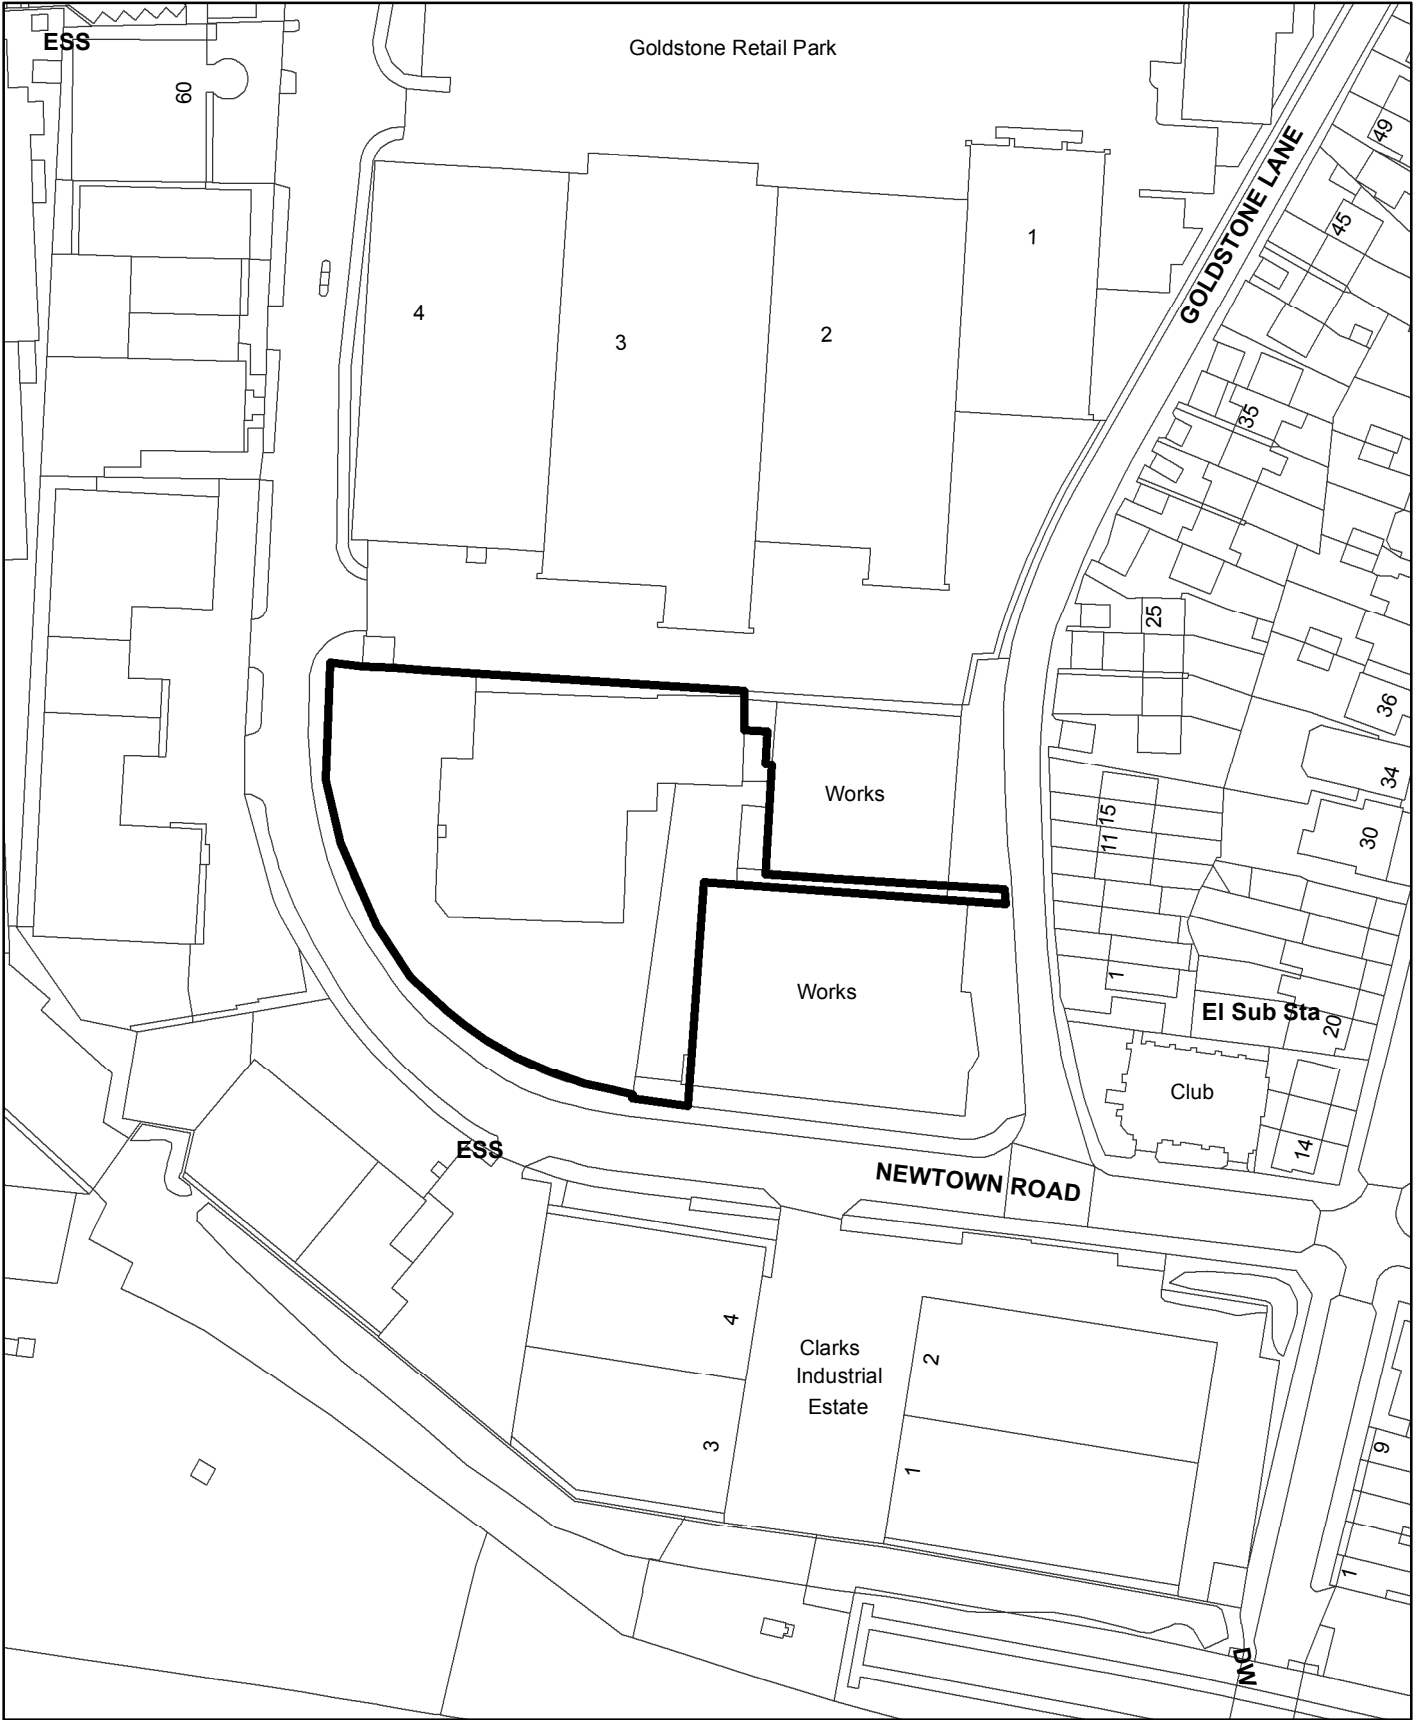

# BH2018 03356 - Kap Ltd, Newtown Road

Scale: 1:1,250